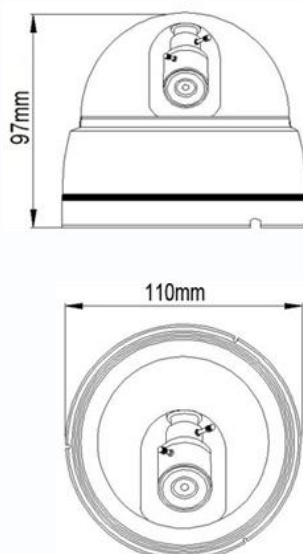

## Внутренняя купольная цветная видеокамера высокого разрешения

Внутренняя купольная цветная видеокамера высокого разрешения построена на матрице 1/3" SONY CCD + nextchip2040, разрешение 600 ТВЛ, чувствительность 0,01лк, объектив f=3,6 мм. Питание DC12В/85мА, -15°C ~ +50°C, ø110 x 97 мм, IP-54

### Особенности

- Разрешение 600 ТВЛ
- День/Ночь

### Габариты

### Технические параметры

Модель	TSc-D600B (3.6)
Матрица	1/3" SONY CCD
Разрешение	600 ТВЛ
Пиксели	795(Г) x 596(В) PAL
Чувствительность	0.01 Люкс
День-Ночь	Авто/День/Ночь
Объектив	f=3.6 мм
Электронный затвор	Авто: PAL 1/50-1/100.000 сек
Синхронизация	Внутренняя
Гамма	0,45
Баланс белого	Авто
Видеовыход	Композитный (1.0Vp-p, 75Ом)
Сигнал/шум	>48dB (APУ Выкл.)
Рабочая температура	-15°C ~ +50°C RH95% Макс.
Температура хранения	-20°C ~ +60°C RH95% Макс.
Питание	DC12V/85mA
Габариты	ø110 x 97 мм
Вес	210 г
Класс защиты	IP54